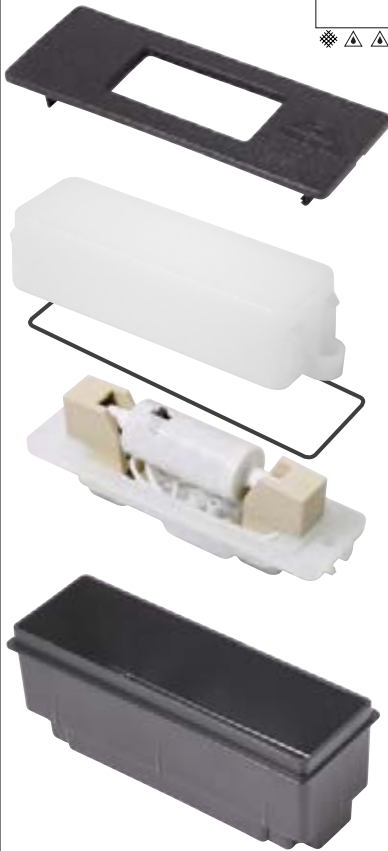

NINA - COMPONENTS

IP55

COVER with no visible screws and slim design, made of shockproof resin material, UV-rays stabilized, rust and corrosion free. Three different sizes available.

COVER dal design sottile e senza viti a vista, realizzata in resina antiurto, stabilizzata ai raggi UV, inattaccabile da ruggine e corrosione. Disponibile in tre diverse misure.

Opal **MODULE** made of shockproof resin material, UV-rays stabilized, consisting of a cover and a base suitable for the electrical devices fixation. Provided with silicone rubber gasket to ensure high protection against external agents and supplied complete with **R7s led lamp**.

MODULO opale realizzato in resina antiurto stabilizzata ai raggi UV, composto da un coperchio e da una base, adatta ad alloggiare gli accessori elettrici. Provvisto di guarnizione in gomma siliconica per garantire un alto livello di protezione contro gli agenti esterni e fornito completo di lampadina led R7s.

INSTALLATION HOUSING made of shockproof resin material, to be cemented into the wall before installing the luminaries. Compact size and reduced depth allowing both outdoor and indoor installation.

CONTRO-CASSA in resina antiurto da cementare nel muro prima dell'installazione degli apparecchi. Il design compatto e la profondità ridotta ne permettono l'istallazione sia all'esterno che all'interno.

NINA

Dimensions and weight
Width: 145/185/255 mm
Height: 50 mm
Installation housing depth: 50 mm
Weight: 0,26/0,31/0,72 Kg

Moulded colours:

☒ Black ☐ White ☐ Grey

Diffuser PMMA:

☐ Opal

LED LAMPS

Comply with: EU2019/2015
EU2019/2020
Technical details on page 636.