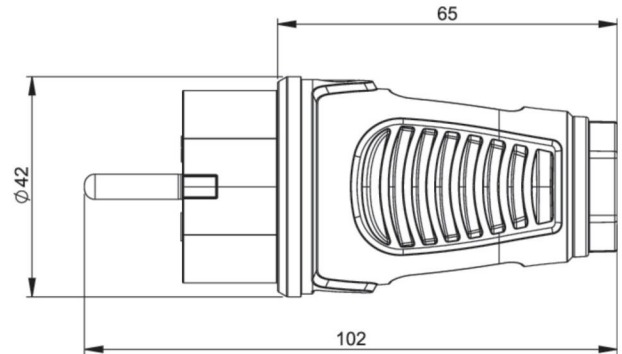

Artikel-Nr.	0521-sr
Bezeichnung	Taurus2 Gummi-Stecker 2SL IP54 (schwarz/rot)
Langbeschreibung	Schutzkontaktstecker Serie TAURUS2 - Gummi Farbe (Haube/Ring): schwarz/rot Material (Haube/Kontaktträger): TPE/PA6 Schutzkontaktsystem: zweifaches Erdungssystem 16A / 250V AC / 3p (2P+E), Schutzart: IP54
GTIN (EAN)	9003399465208
Ursprungsland	AT
Zolltarifnummer	85366990
Nettogewicht	0,068 kg
Verpackungsmenge	30
Mindestbestellmenge	30

ETIM 9.0	EC000242
Ausführung	Hybridstecker CEE 7/7 (Typ E/F)
Schutzkontakt	Erdungsclips
Werkstoff	Gummi
Werkstoffgüte	Thermoplast
Schutzart (IP)	IP54
Steckrichtung	gerade
Anschluss technik	Schraubklemme
Farbe	schwarz
Polzahl	3
Nennspannung	250 V
Nennstrom	16 A
Für erschwerte Bedingungen nach VDE	Ja

K (Kabel Ø)	6-13 mm
Leitung flexibel	0,75-2,5 mm ²
Kontaktschrauben	80 Ncm
Zugentlastung	110 Ncm
Abmantelungslänge	30 mm
Abisolierlänge	7 mm

<https://www.pcelectric.at/shop/de/?func=detail&artnr=0521-sr>