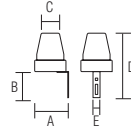

**FLASH** 089-001-0001   

220-240V/50-60Hz  
Ambient Light: <5-15 Lux

**FLEX** 089-001-0002   

220-240V/50-60Hz  
Ambient Light: <50 Lux

**LUXOR** 089-001-0003   

220-240V/50-60Hz  
Ambient Light: <50 Lux

Power	Sizes (mm)	Price	Box Qty
1000W (6A)	A:17 B:90 C:35 D:45 E:50	<b>8,50 €</b>	<b>100</b>

Power	Sizes (mm)	Price	Box Qty
1200W (10A)	A:62 B:65 C:36 D:145 E:20	<b>12,50 €</b>	<b>100</b>

Power	Sizes (mm)	Price	Box Qty
2700W (25A)	A:78 B:65 C:72 D:20 E:135	<b>18,60 €</b>	<b>100</b>

**TUCSON** 088-001-0009    