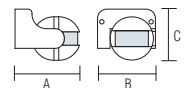

Rated Load	Sizes (mm)	Price	Box Qty
Max. 1000 W	A:60 B:115 C:140	<b>23,75 €</b>	<b>50</b>

**LINEA** 088-001-0003    

220-240V/50-60Hz  
Detection Distance: 8 ± 2 m Max. (<24°C)  
Time-delay: 5 sec - 8±2 min. Ambient  
Light: <10Lux - 2000Lux