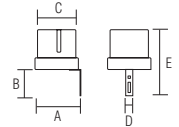

**FLASH** 089-001-0001   

220-240V/50-60Hz  
Ambient Light: <5-15 Lux

**FLEX** 089-001-0002   

220-240V/50-60Hz  
Ambient Light: <50 Lux

**LUXOR** 089-001-0003   

220-240V/50-60Hz  
Ambient Light: <50 Lux

Power	Sizes (mm)	Price	Box Qty
1000W (6A)	A:17 B:90 C:35 D:45 E:50	<b>8,50 €</b>	<b>100</b>

Power	Sizes (mm)	Price	Box Qty
1200W (10A)	A:62 B:65 C:36 D:145 E:20	<b>12,50 €</b>	<b>100</b>

Power	Sizes (mm)	Price	Box Qty
2700W (25A)	A:78 B:65 C:72 D:20 E:135	<b>18,60 €</b>	<b>100</b>

**TUCSON** 088-001-0009    