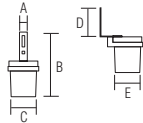

FLASH 089-001-0001

220-240V/50-60Hz
Ambient Light: <5-15 Lux

FLEX 089-001-0002

220-240V/50-60Hz
Ambient Light: <50 Lux

LUXOR 089-001-0003

220-240V/50-60Hz
Ambient Light: <50 Lux