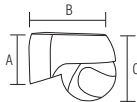

Power	Sizes (mm)	Price	Box Qty
1000W (6A)	A:17 B:90 C:35 D:45 E:50	8,50 €	100

Power	Sizes (mm)	Price	Box Qty
1200W (10A)	A:62 B:65 C:36 D:145 E:20	12,50 €	100

Power	Sizes (mm)	Price	Box Qty
2700W (25A)	A:78 B:65 C:72 D:20 E:135	18,60 €	100

TUCSON 088-001-0009

220-240V/50-60Hz
Detection Distance: 12m Max (<24°C)
Time Delay: Min. 10sec ± 3sec
Max. 15min ± 2min
Ambient Light: <3-2000LUX
(adjustable)
Installation Height: 1.8-2.5m
Detection Motion Speed: 0.6-1.5m/s

Rated Load	Sizes (mm)	Price	Box Qty
Max. 800 W	A:50 B:80 C:65	25,85 €	50