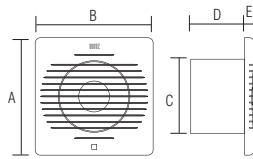

FAN-120

250V~/50-60Hz
 Airflow 120 mm³/h
 Speed 1900 rpm / Voice 47dB

WHITE/500-000-120

FUME/500-010-120

SILVER/500-040-120

Power	Size (mm)	Price	Box Qty
15 W	A:175 B:175 C:120 D:85 E:13	3.165 € (White) 33.65 € (Fume&Silver)	20