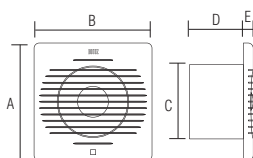

FAN-200

250V~/50-60Hz
Airflow 200 mm³/h
Speed 2000 rpm / Voice 47dB

WHITE/500-000-200

FUME/500-010-200

SILVER/500-040-200

Power	Size (mm)	Price	Box Qty
40 W	A:260 B:260 C:200 D:90 E:13	78.35 € (White) 84.50 € (Fume&Silver)	8