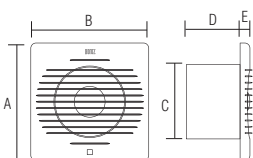

FAN-150

250V~/50-60Hz
Airflow 150 mm³/h
Speed 1800 rpm / Voice 47dB

WHITE/500-000-150

FUME/500-010-150

SILVER/500-040-150

Power	Size (mm)	Price	Box Qty
20 W	A:205 B:205 C:150 D:85 E:13	39.75 € (White) 42.75 € (Fume&Silver)	20