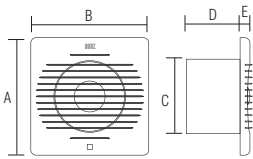

FAN-100

250V~/50-60Hz
Airflow 100 mm³/h
Speed 2250 rpm / Voice 43dB

WHITE/500-000-100

FUME/500-010-100

SILVER/500-040-100

Power	Size (mm)	Price	Box Qty
12 W	A:158 B:158 C:100 D:85 E:13	29.50 € (White) 31.50 € (Fume&Silver)	20